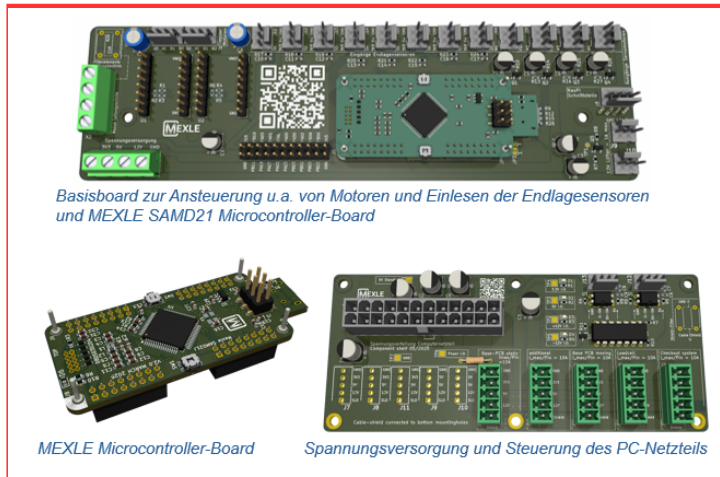

Weiterentwicklung des Komponentenregals im Sommersemester 2025

Student Group

First Name	Surname	Matrikel Nr.

Table of Contents

Weiterentwicklung des Komponentenregals im Sommersemester 2025 2

Weiterentwicklung des Komponentenregals im Sommersemester 2025

From:
<https://wiki.mexle.org/> - MEXLE Wiki

Permanent link:
https://wiki.mexle.org/studentische_arbeiten/weiterentwicklung_komponentenregal

Last update: 2025/09/17 08:43