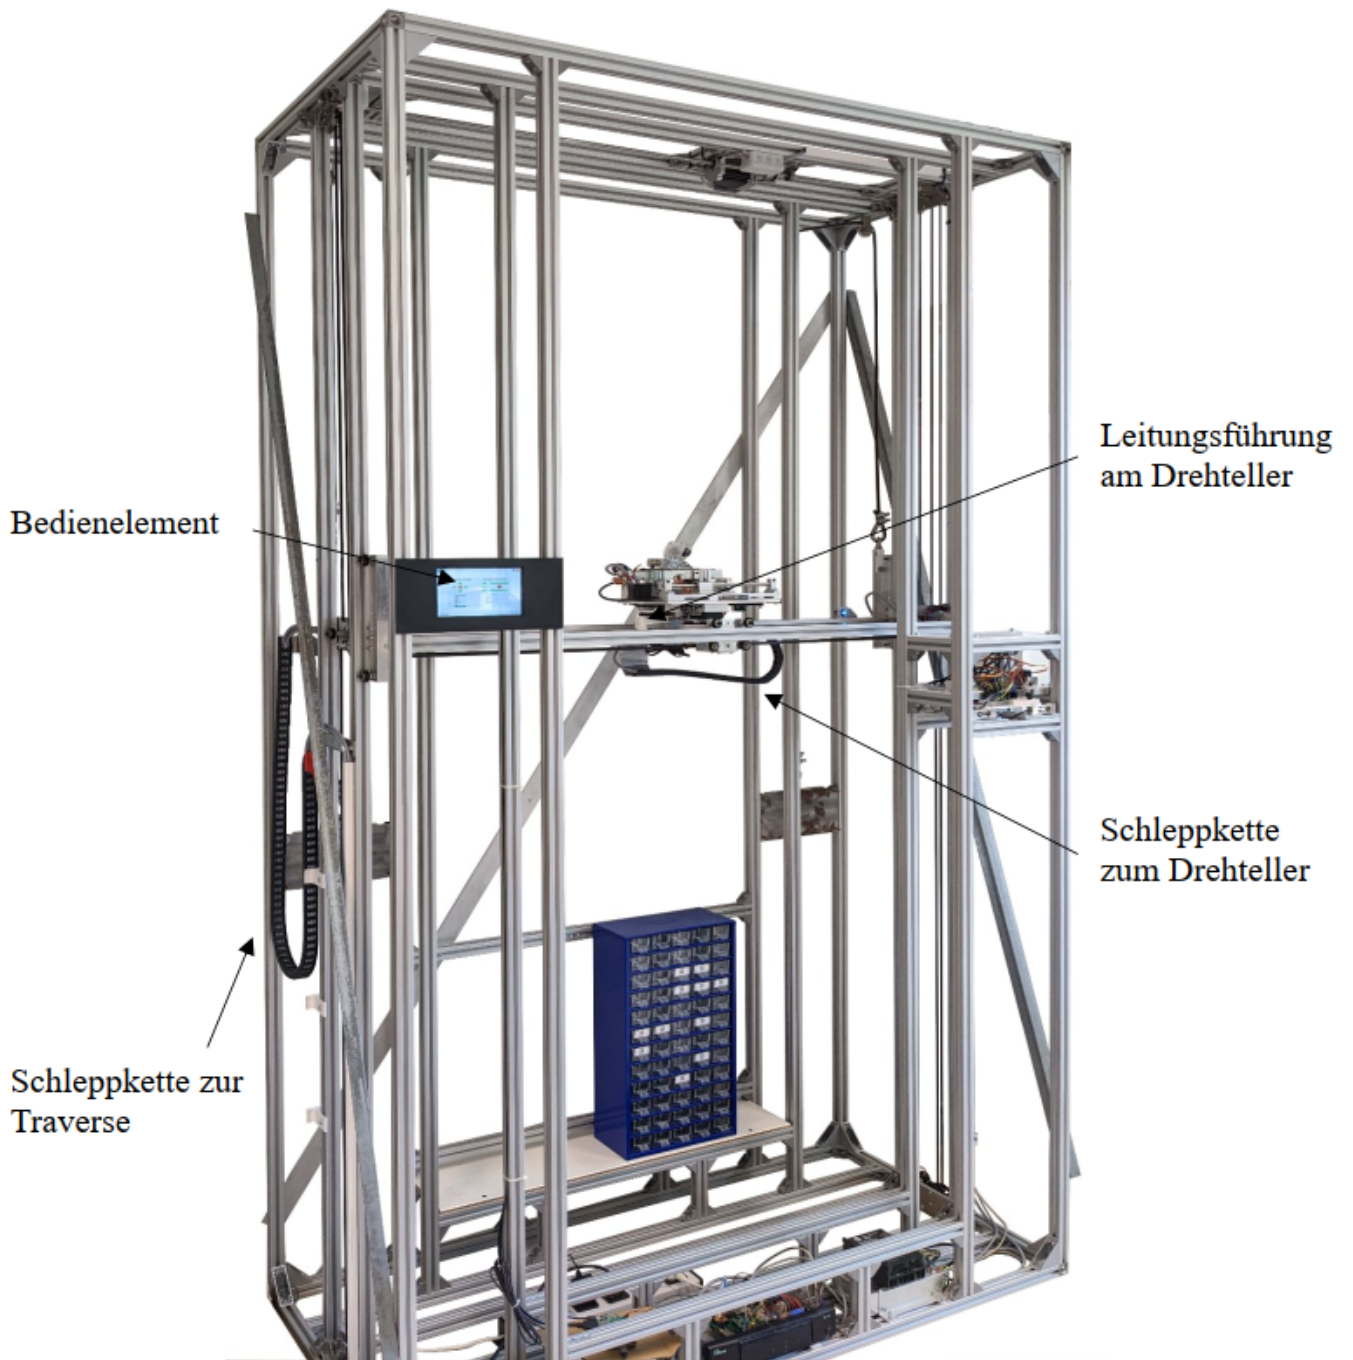

Weiterentwicklung des Komponentenregals im Sommersemester 2025

Student Group

First Name	Surname	Matrikel Nr.

Table of Contents

Weiterentwicklung des Komponentenregals im Sommersemester 2025 2

Weiterentwicklung des Komponentenregals im Sommersemester 2025

From:
<https://wiki.mexle.org/> - MEXLE Wiki

Permanent link:
https://wiki.mexle.org/studentische_arbeiten/weiterentwicklung_komponentenregal

Last update: 2025/09/17 08:43