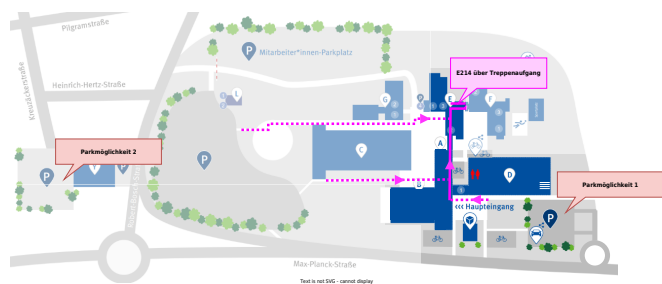

MEXLEfirst - Projektbeirat

Student Group

First Name	Surname	Matrikel Nr.

Table of Contents

MEXLEfirst - Projektbeirat	2
Hinweis	2
Zufahrt / Weg zum Labor	2

MEXLEfirst - Projektbeirat

Hinweis

Weitere Hinweise folgen noch

Zufahrt / Weg zum Labor

Die folgenden zwei Karten zeigen den Weg zum Sontheimer TechCampus der Hochschule und im Gebäude den Weg zum Labor.

From:

<https://wiki.mexle.org/> - MEXLE Wiki

Permanent link:

https://wiki.mexle.org/mexle2020/mexlefirst_projektbeirat?rev=1730859450