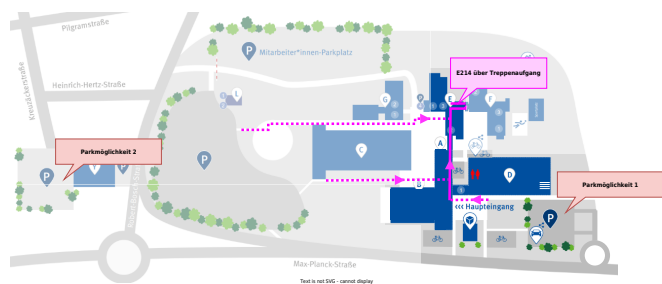

MEXLEfirst - Projektbeirat

Student Group

First Name	Surname	Matrikel Nr.

Table of Contents

MEXLEfirst - Projektbeirat 2
 Hinweis 2
 Zufahrt / Weg zum Labor 2

MEXLEfirst - Projektbeirat

Hinweis

Weitere Hinweise folgen noch

Zufahrt / Weg zum Labor

Die folgenden zwei Karten zeigen den Weg zum Sontheimer TechCampus der Hochschule und im Gebäude den Weg zum Labor.

From:

<https://wiki.mexle.org/> - MEXLE Wiki

Permanent link:

https://wiki.mexle.org/mexle2020/mexlefirst_projektbeirat?rev=1730859450