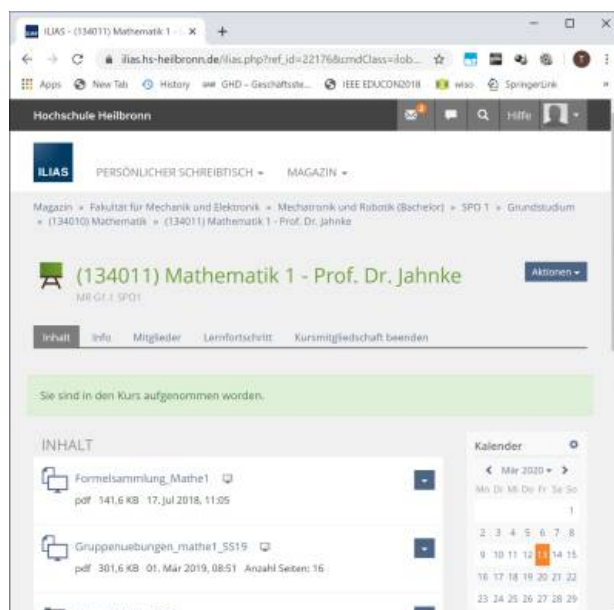

2. Suchen der Kurse (über Magazin)

2.1 Klicken Sie oben auf Magazin -> Magazin - Einstiegsseite

2.2 Suchen Sie Ihre Fakultät ("Fakultät für Mechanik und Elektronik")

2.3 Suchen Sie Ihren Studiengang ("Mechatronik und Robotik (Bachelor)")

2.4 Wählen Sie die aktuelle Studienprüfungsordnung ("SPO 1")

2.5 Wählen Sie die das Grundstudium

2.6 Wählen Sie das gewünschte Modul

2.7 Wählen Sie die gewünschte Veranstaltung

2.8 Klicken Sie auf Beitreten

2.9 Sie sind jetzt im Kurs angemeldet. Der Professor kann Ihnen nun über den Kurs nun Nachrichten versenden

2.10 Über einen Klick auf das ILIAS Logo kommen Sie wieder zurück auf die Übersichtsseite. auf Dieser befindet sich nun der gewählte Kurs

3. Suchen der Kurse (über Suchfunktion)

3.1 Klicken Sie auf die Lupe in der Funktionsleiste oben und geben Sie die Kursnummer ein

3.2 Wählen Sie aus den angezeigten Kursen Ihren Kurs aus.

From:
<https://wiki.mexle.org/> - **MEXLE Wiki**