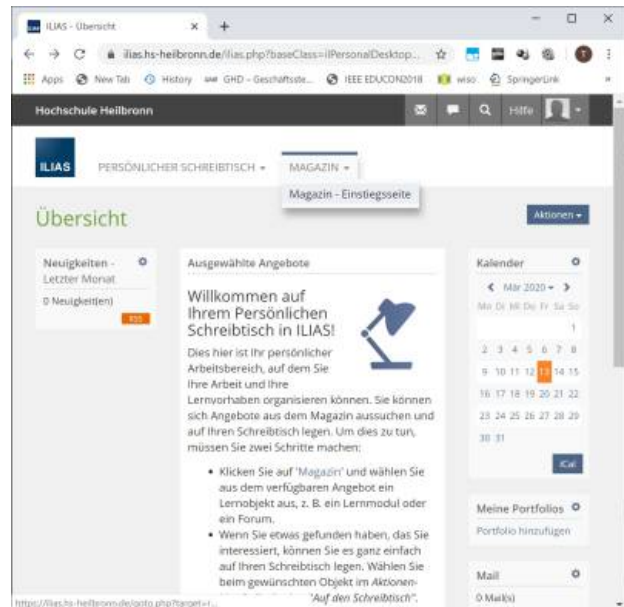

1. Anmeldung

1.1 Öffnen Sie den Link

<https://ilias.hs-heilbronn.de/>

1.2 Klicken Sie oben rechts auf "Anmelden"

1.3 Geben Sie Ihren Login Namen und das Passwort ein, welches Sie per Mail erhalten haben

1.4 Bestätigen Sie mit Klick auf "Anmelden"

1.5 Nun müssen Sie Ihr Passwort aktualisieren

1.6 Empfohlen wird ein starkes Passwort aus einem Passwort Manager.

1.7 Es öffnet sich die Übersichtsseite 1.8 Diese Seite ist die erste Seite, welche Sie nach

2. Suchen der Kurse (über Magazin)

2.1 Klicken Sie oben auf Magazin -> Magazin - Einstiegsseite

2.2 Suchen Sie Ihre Fakultät ("Fakultät für Mechanik und Elektronik")

2.3 Suchen Sie Ihren Studiengang ("Mechatronik und Robotik (Bachelor)")

2.4 Wählen Sie die aktuelle Studienprüfungsordnung ("SPO 1")

2.5 Wählen Sie die das Grundstudium

2.6 Wählen Sie das gewünschte Modul

2.7 Wählen Sie die gewünschte Veranstaltung

2.8 Klicken Sie auf Beitreten