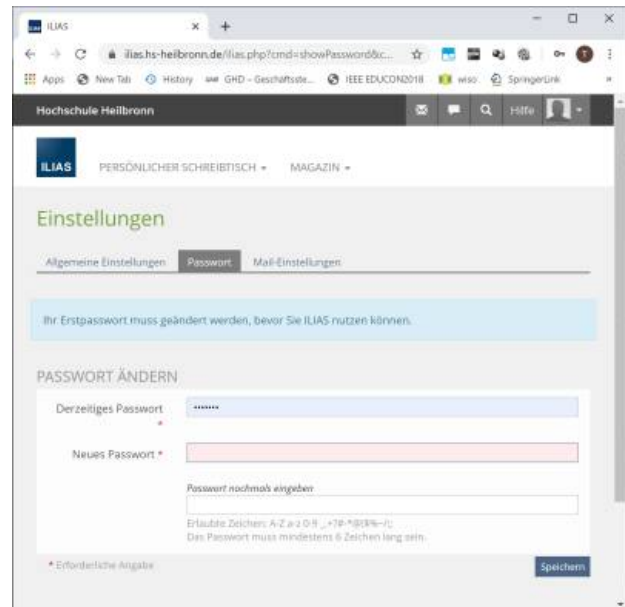

1. Anmeldung

1.1 Öffnen Sie den Link

<https://ilias.hs-heilbronn.de/>

1.2 Klicken Sie oben rechts auf "Anmelden"

1.3 Geben Sie Ihren Login Namen und das Passwort ein, welches Sie per Mail erhalten haben

1.4 Bestätigen Sie mit Klick auf "Anmelden"

1.5 Nun müssen Sie Ihr Passwort aktualisieren

1.6 Empfohlen wird ein starkes Passwort aus einem Passwort Manager.

1.7 Es öffnet sich die Übersichtsseite 1.8 Diese Seite ist die erste Seite, welche Sie nach

2. Suchen der Kurse (über Magazin)

2.1 Klicken Sie oben auf Magazin -> Magazin - Einstiegsseite

2.2 Suchen Sie Ihre Fakultät ("Fakultät für Mechanik und Elektronik")

2.3 Suchen Sie Ihren Studiengang ("Mechatronik und Robotik (Bachelor)")

2.4 Wählen Sie die aktuelle Studienprüfungsordnung ("SPO 1")

2.5 Wählen Sie die das Grundstudium

2.6 Wählen Sie das gewünschte Modul

2.7 Wählen Sie die gewünschte Veranstaltung

2.8 Klicken Sie auf Beitreten