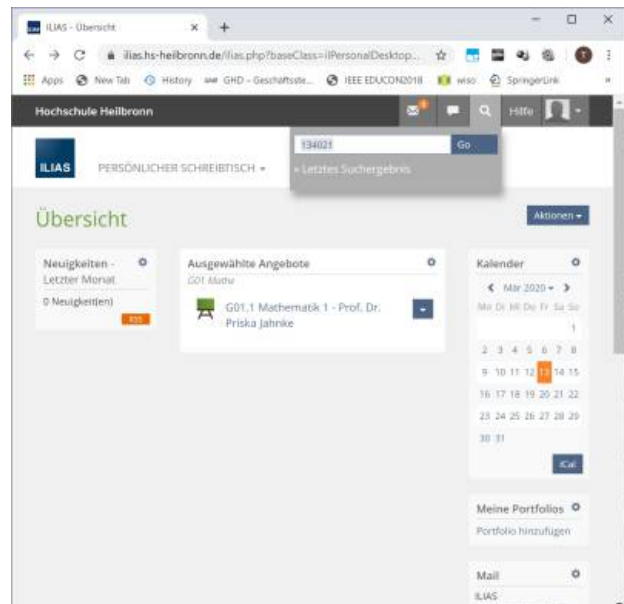

2. Suchen der Kurse (über Magazin)

2.1 Klicken Sie oben auf Magazin -> Magazin - Einstiegsseite

2.2 Suchen Sie Ihre Fakultät ("Fakultät für Mechanik und Elektronik")

2.3 Suchen Sie Ihren Studiengang ("Mechatronik und Robotik (Bachelor)")

2.4 Wählen Sie die aktuelle Studienprüfungsordnung ("SPO 1")

2.5 Wählen Sie die das Grundstudium

2.6 Wählen Sie das gewünschte Modul

2.7 Wählen Sie die gewünschte Veranstaltung

2.8 Klicken Sie auf Beitreten

2.9 Sie sind jetzt im Kurs angemeldet. Der Professor kann Ihnen nun über den Kurs nun Nachrichten versenden

2.10 Über einen Klick auf das ILIAS Logo kommen Sie wieder zurück auf die Übersichtsseite. auf Dieser befindet sich nun der gewählte Kurs

3. Suchen der Kurse (über Suchfunktion)

3.1 Klicken Sie auf die Lupe in der Funktionsleiste oben und geben Sie die Kursnummer ein

3.2 Wählen Sie aus den angezeigten Kursen Ihren Kurs aus.

From:
<https://wiki.mexle.org/> - **MEXLE Wiki**