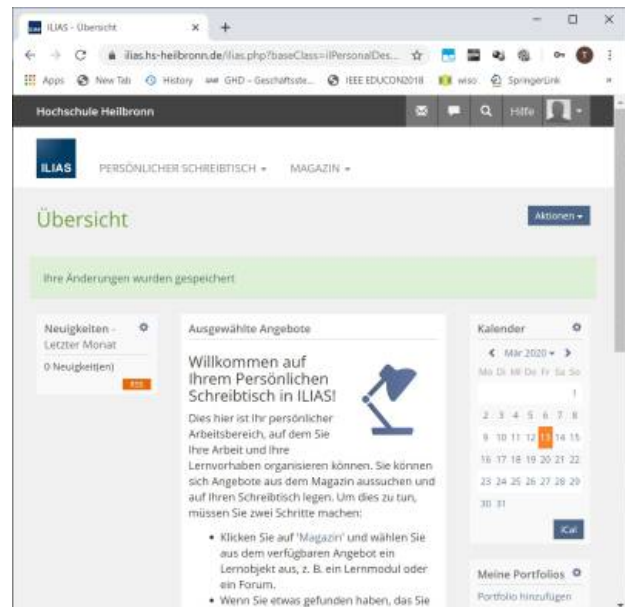

1. Anmeldung

1.1 Öffnen Sie den Link

<https://ilias.hs-heilbronn.de/>

1.2 Klicken Sie oben rechts auf "Anmelden"

1.3 Geben Sie Ihren Login Namen und das Passwort ein, welches Sie per Mail erhalten haben

1.4 Bestätigen Sie mit Klick auf "Anmelden"

1.5 Nun müssen Sie Ihr Passwort aktualisieren

1.6 Empfohlen wird ein starkes Passwort aus einem Passwort Manager.

1.7 Es öffnet sich die Übersichtsseite 1.8 Diese Seite ist die erste Seite, welche Sie nach

2. Suchen der Kurse (über Magazin)

2.1 Klicken Sie oben auf Magazin -> Magazin - Einstiegsseite

2.2 Suchen Sie Ihre Fakultät ("Fakultät für Mechanik und Elektronik")

2.3 Suchen Sie Ihren Studiengang ("Mechatronik und Robotik (Bachelor)")

2.4 Wählen Sie die aktuelle Studienprüfungsordnung ("SPO 1")

2.5 Wählen Sie die das Grundstudium

2.6 Wählen Sie das gewünschte Modul

2.7 Wählen Sie die gewünschte Veranstaltung

2.8 Klicken Sie auf Beitreten