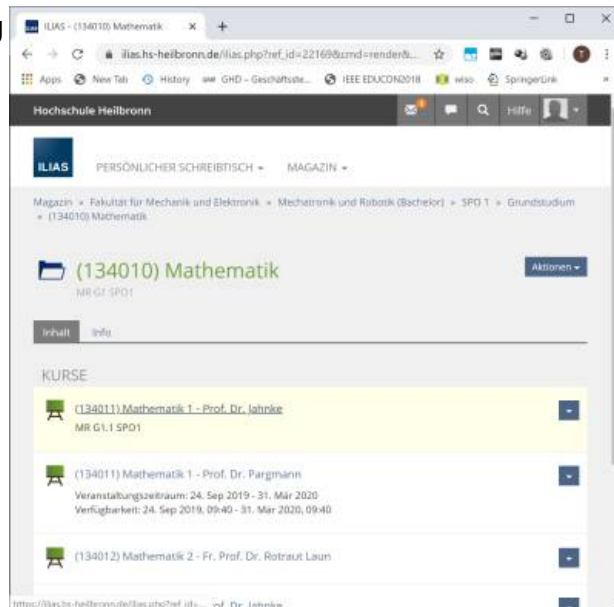

2. Suchen der Kurse (über Magazin)

2.1 Klicken Sie oben auf Magazin -> Magazin - Einstiegsseite

2.2 Suchen Sie Ihre Fakultät ("Fakultät für Mechanik und Elektronik")

2.3 Suchen Sie Ihren Studiengang ("Mechatronik und Robotik (Bachelor)")

2.4 Wählen Sie die aktuelle Studienprüfungsordnung ("SPO 1")

2.5 Wählen Sie die das Grundstudium

2.6 Wählen Sie das gewünschte Modul

2.7 Wählen Sie die gewünschte Veranstaltung

2.8 Klicken Sie auf Beitreten

2.9 Sie sind jetzt im Kurs angemeldet. Der Professor kann Ihnen nun über den Kurs nun Nachrichten versenden

2.10 Über einen Klick auf das ILIAS Logo kommen Sie wieder zurück auf die Übersichtsseite. auf Dieser befindet sich nun der gewählte Kurs

3. Suchen der Kurse (über Suchfunktion)

3.1 Klicken Sie auf die Lupe in der Funktionsleiste oben und geben Sie die Kursnummer ein

3.2 Wählen Sie aus den angezeigten Kursen Ihren Kurs aus.

From:
<https://wiki.mexle.org/> - **MEXLE Wiki**