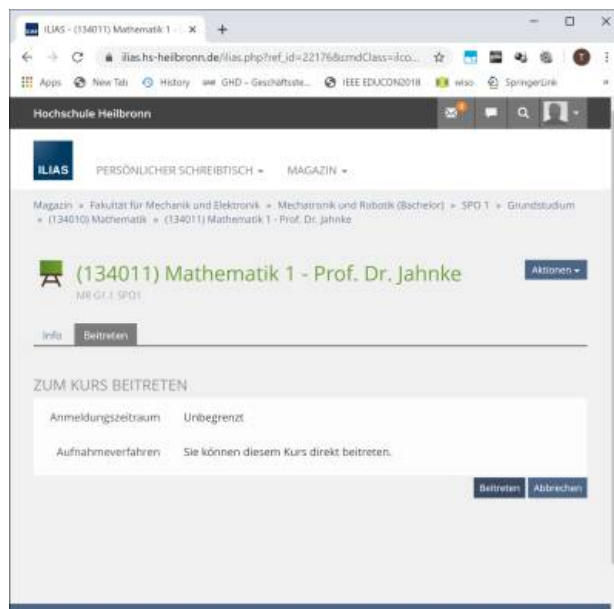

1. Anmeldung

1.1 Öffnen Sie den Link

<https://ilias.hs-heilbronn.de/>

1.2 Klicken Sie oben rechts auf "Anmelden"

1.3 Geben Sie Ihren Login Namen und das Passwort ein, welches Sie per Mail erhalten haben

1.4 Bestätigen Sie mit Klick auf "Anmelden"

2. Suchen der Kurse (über Magazin)

2.1 Klicken Sie oben auf Magazin -> Magazin - Einstiegsseite

2.2 Suchen Sie Ihre Fakultät ("Fakultät für Mechanik und Elektronik")

2.3 Suchen Sie Ihren Studiengang ("Mechatronik und Robotik (Bachelor)")

2.4 Wählen Sie die aktuelle Studienprüfungsordnung ("SPO 1")

2.5 Wählen Sie die das Grundstudium

2.6 Wählen Sie das gewünschte Modul

2.7 Wählen Sie die gewünschte Veranstaltung

2.8 Klicken Sie auf Beitreten

2.9 Sie sind jetzt im Kurs angemeldet. Der Professor kann Ihnen nun über den Kurs nun Nachrichten versenden

2.10 Über einen Klick auf das ILIAS Logo kommen Sie wieder zurück auf die Übersichtsseite. auf Dieser befindet sich nun der gewählte Kurs