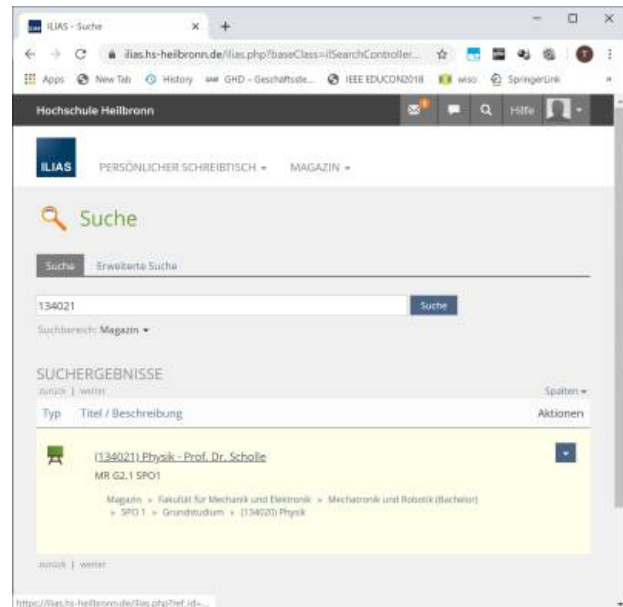

2. Suchen der Kurse (über Magazin)

2.1 Klicken Sie oben auf Magazin -> Magazin - Einstiegsseite

2.2 Suchen Sie Ihre Fakultät ("Fakultät für Mechanik und Elektronik")

2.3 Suchen Sie Ihren Studiengang ("Mechatronik und Robotik (Bachelor)")

2.4 Wählen Sie die aktuelle Studienprüfungsordnung ("SPO 1")

2.5 Wählen Sie die das Grundstudium

2.6 Wählen Sie das gewünschte Modul

2.7 Wählen Sie die gewünschte Veranstaltung

2.8 Klicken Sie auf Beitreten

2.9 Sie sind jetzt im Kurs angemeldet. Der Professor kann Ihnen nun über den Kurs nun Nachrichten versenden

2.10 Über einen Klick auf das ILIAS Logo kommen Sie wieder zurück auf die Übersichtsseite. auf Dieser befindet sich nun der gewählte Kurs

3. Suchen der Kurse (über Suchfunktion)

3.1 Klicken Sie auf die Lupe in der Funktionsleiste oben und geben Sie die Kursnummer ein

3.2 Wählen Sie aus den angezeigten Kursen Ihren Kurs aus.

From:
<https://wiki.mexle.org/> - **MEXLE Wiki**