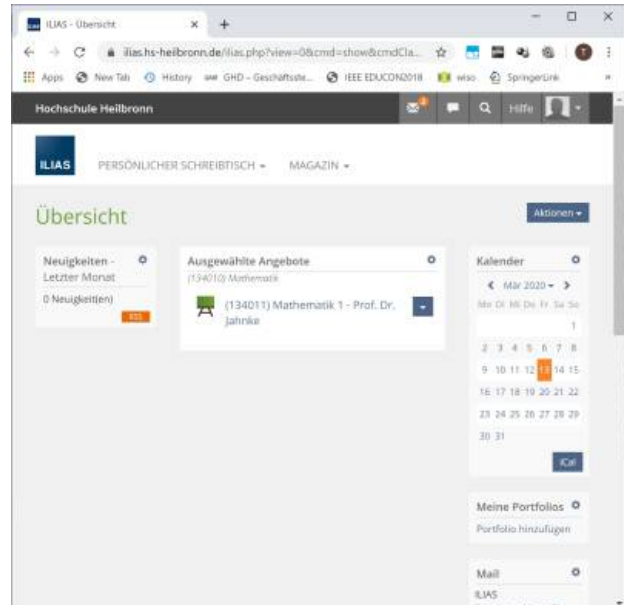

2. Suchen der Kurse (über Magazin)

2.1 Klicken Sie oben auf Magazin -> Magazin - Einstiegsseite

2.2 Suchen Sie Ihre Fakultät ("Fakultät für Mechanik und Elektronik")

2.3 Suchen Sie Ihren Studiengang ("Mechatronik und Robotik (Bachelor)")

2.4 Wählen Sie die aktuelle Studienprüfungsordnung ("SPO 1")

2.5 Wählen Sie die das Grundstudium

2.6 Wählen Sie das gewünschte Modul

2.7 Wählen Sie die gewünschte Veranstaltung

2.8 Klicken Sie auf Beitreten

2.9 Sie sind jetzt im Kurs angemeldet. Der Professor kann Ihnen nun über den Kurs nun Nachrichten versenden

2.10 Über einen Klick auf das ILIAS Logo kommen Sie wieder zurück auf die Übersichtsseite. auf Dieser befindet sich nun der gewählte Kurs

3. Suchen der Kurse (über Suchfunktion)

3.1 Klicken Sie auf die Lupe in der Funktionsleiste oben und geben Sie die Kursnummer ein

3.2 Wählen Sie aus den angezeigten Kursen Ihren Kurs aus.

From:
<https://wiki.mexle.org/> - **MEXLE Wiki**