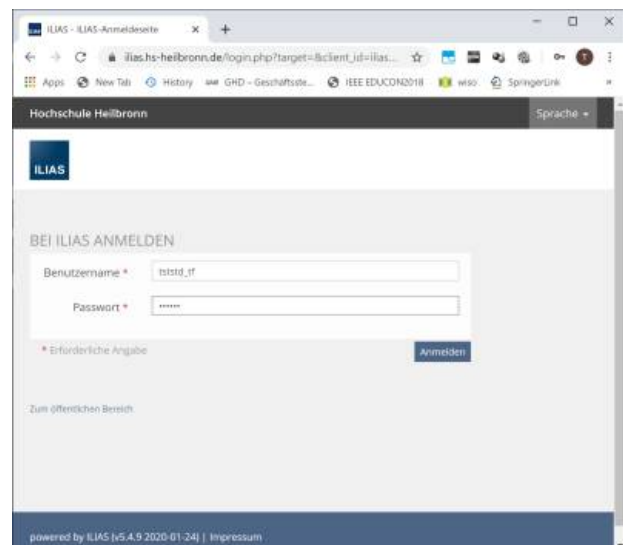

1. Anmeldung

1.1 Öffnen Sie den Link

<https://ilias.hs-heilbronn.de/>

1.2 Klicken Sie oben rechts auf "Anmelden"

1.3 Geben Sie Ihren Login Namen und das Passwort ein, welches Sie per Mail erhalten haben

1.4 Bestätigen Sie mit Klick auf "Anmelden"

1.5 Nun müssen Sie Ihr Passwort aktualisieren

1.6 Empfohlen wird ein starkes Passwort aus einem Passwort Manager.

1.7 Es öffnet sich die Übersichtsseite 1.8 Diese Seite ist die erste Seite, welche Sie nach

2. Suchen der Kurse (über Magazin)

2.1 Klicken Sie oben auf Magazin -> Magazin - Einstiegsseite

2.2 Suchen Sie Ihre Fakultät ("Fakultät für Mechanik und Elektronik")

2.3 Suchen Sie Ihren Studiengang ("Mechatronik und Robotik (Bachelor)")

2.4 Wählen Sie die aktuelle Studienprüfungsordnung ("SPO 1")

2.5 Wählen Sie die das Grundstudium

2.6 Wählen Sie das gewünschte Modul

2.7 Wählen Sie die gewünschte Veranstaltung

2.8 Klicken Sie auf Beitreten