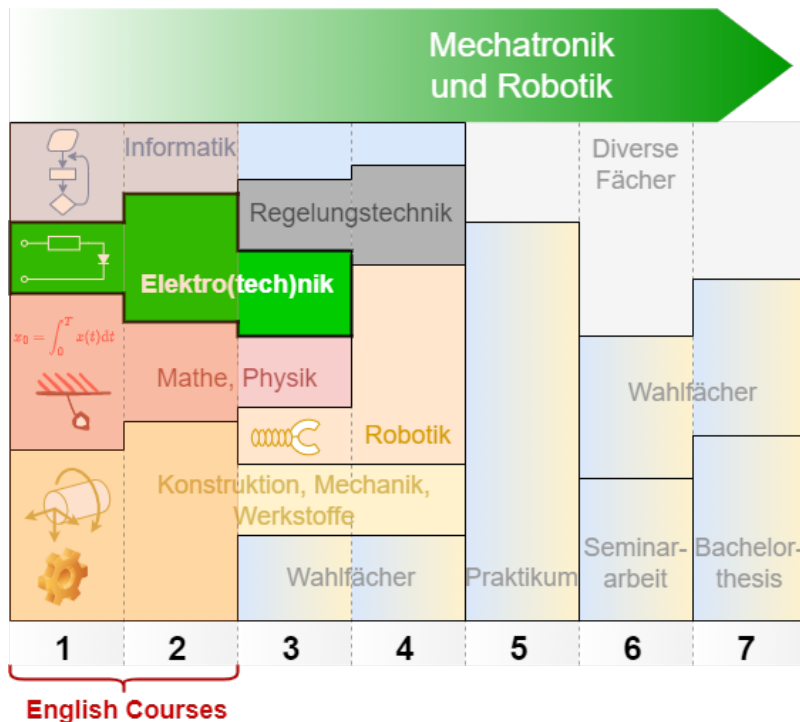

2. Semester

- Elektrotechnik 2
- Elektrotechnik Labor
- Elektronische Schaltungstechnik

3. Semester

- Microcontrollertechnik
- Labor Elektronik

Empfehlung

- Tragen Sie sich bei der Mailingliste "t1-jobs@lists.hs-heilbronn.de" ein

4.-6. Semester

- Elektronische Systeme
- Seminararbeit

7. Semester Übersicht des MR Studiums

1. Semester

- Electrical Engineering 1
- Introduction to Digital Systems
- Circuit Design

2. Semester

- Electrical Engineering 2

higher Semesters

This courses are in German, see MR_Bachelor (deutsch)

Fig. 2: Overview on the MR Courses

1. + 2. Semester

- [Masterseminararbeit](#)

3. Semester

- [Masterarbeit](#)

Nach dem Master