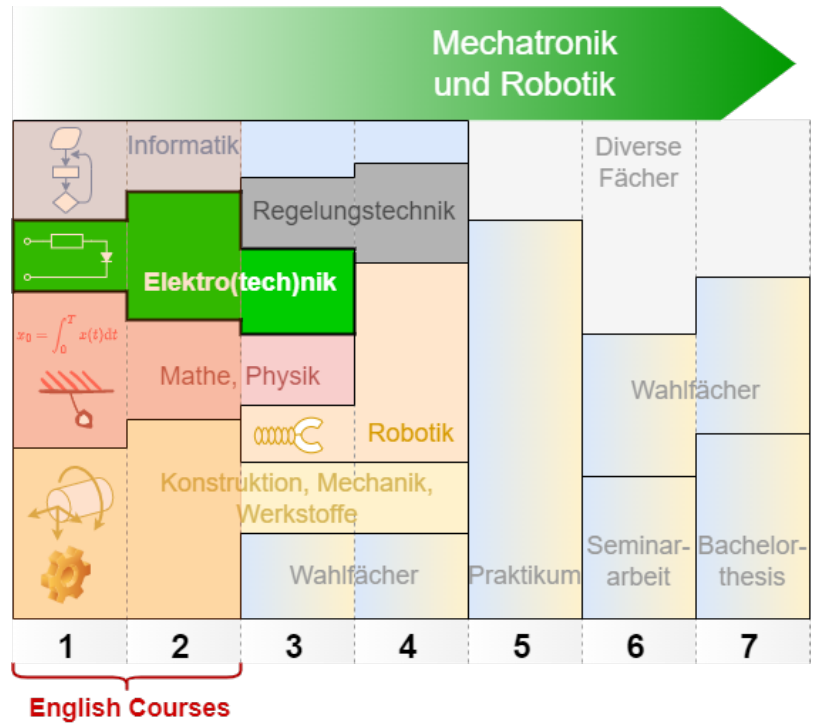

2. Semester

- Elektrotechnik 2
- Elektrotechnik Labor
- Elektronische Schaltungstechnik

3. Semester

- Microcontrollertechnik
- Labor Elektronik

Empfehlung

- Tragen Sie sich bei der Mailingliste "t1-jobs@lists.hs-heilbronn.de" ein

4.-6. Semester

- Elektronische Systeme
- Seminararbeit

7. Semester Übersicht des MR Studiums

1. Semester

- Electrical Engineering 1
- Introduction to Digital Systems
- Circuit Design

2. Semester

- Electrical Engineering 2

higher Semesters

This courses are in German, see MR_Bachelor (deutsch)

Fig. 2: Overview on the MR Courses

1. + 2. Semester

- [Masterseminararbeit](#)

3. Semester

- [Masterarbeit](#)

Nach dem Master