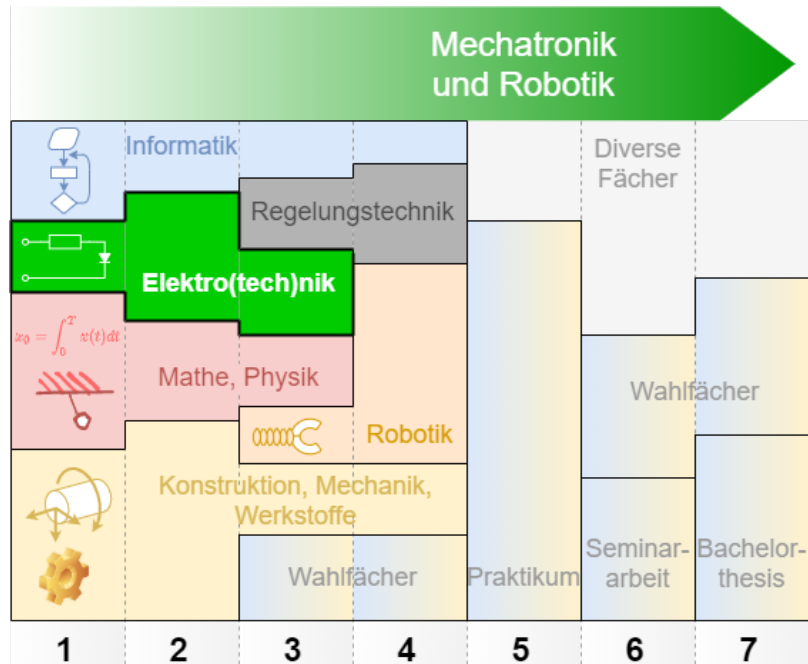

2. Semester

- Elektrotechnik 2
- Elektrotechnik Labor
- Elektronische Schaltungstechnik

3. Semester

- Microcontrollertechnik
- Labor Elektronik

Empfehlung

- Tragen Sie sich bei der Mailingliste "t1-jobs@lists.hs-heilbronn.de" ein

Empfehlung

- Ab dem 3 Semester in die Tiefe? Infos zu Vertiefungsrichtungen

7. Semester **Übersicht des MR Studiums**

- Bachelorarbeit

1. Semester

- Electrical Engineering 1
- Introduction to Digital Systems
- Circuit Design