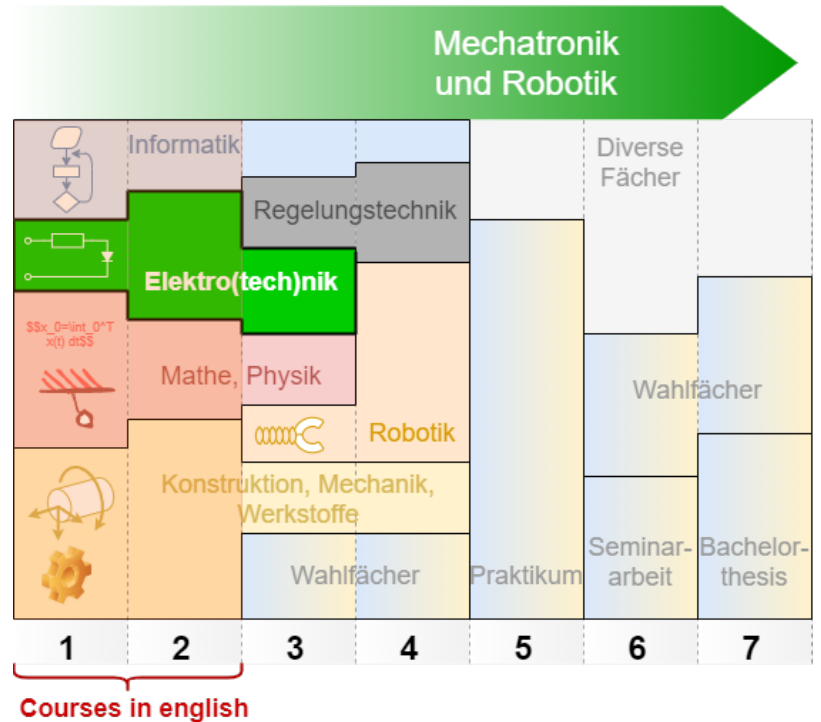

2. Semester

- Elektrotechnik 2
- Elektrotechnik Labor
- Elektronische Schaltungstechnik

3. Semester

- Microcontrollertechnik
- Labor Elektronik

Empfehlung

- Tragen Sie sich bei der Mailingliste "t1-jobs@lists.hs-heilbronn.de" ein

Empfehlung

- Ab dem 3 Semester in die Tiefe? Infos zu Vertiefungsrichtungen

7. Semester **Übersicht des MR Studiums**

- Bachelorarbeit

1. Semester

- Electrical Engineering 1
- Introduction to Digital Systems
- Circuit Design

2. Semester

- Electrical Engineering 2

upper Semesters

This courses are in German, see MR_Bachelor (deutsch)

Abb. 2: Overview on the MR Courses

1. + 2. Semester

- [Masterseminararbeit](#)

3. Semester