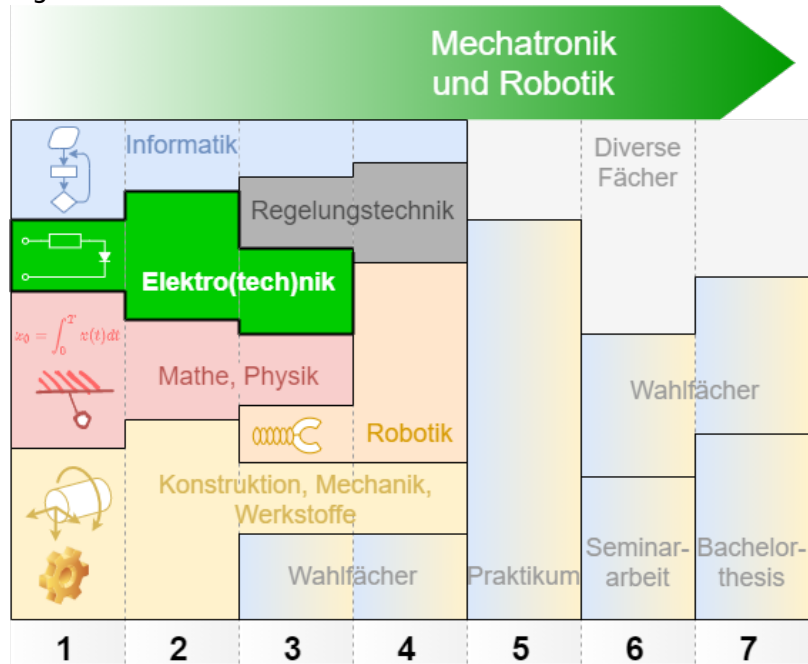

- MR-Bachelor (deutsch)
- MR-Bachelor (english)
- MR-Master
- Allgemeines

1. Semester

- Elektrotechnik 1
- Grundlagen der Digitaltechnik

2. Semester

- Elektrotechnik 2
- Elektrotechnik Labor
- Elektronische Schaltungstechnik

3. Semester

- Microcontrollertechnik
- Labor Elektronik
- Empfehlung: Tragen Sie sich bei der Mailingliste "t1-jobs@lists.hs-heilbronn.de" ein.

4. + 5. Semester

- Elektronische Systeme

6. Semester

- Elektronische Systeme
- Seminararbeit

7. Semester

- Bachelorarbeit

Fig. 1: Übersicht des MR Studiums

kein Kurs, aber "studienrelevant":
[Wie lerne ich lernen?](#)
Gute Tipps und kurzweilige, kostenlose Bücher zur Motivation im Studium

1. Semester:

- Electrical Engineering 1
- Introduction to Digital Systems
- Circuit Design

2. Semester:

- Electrical Engineering 2