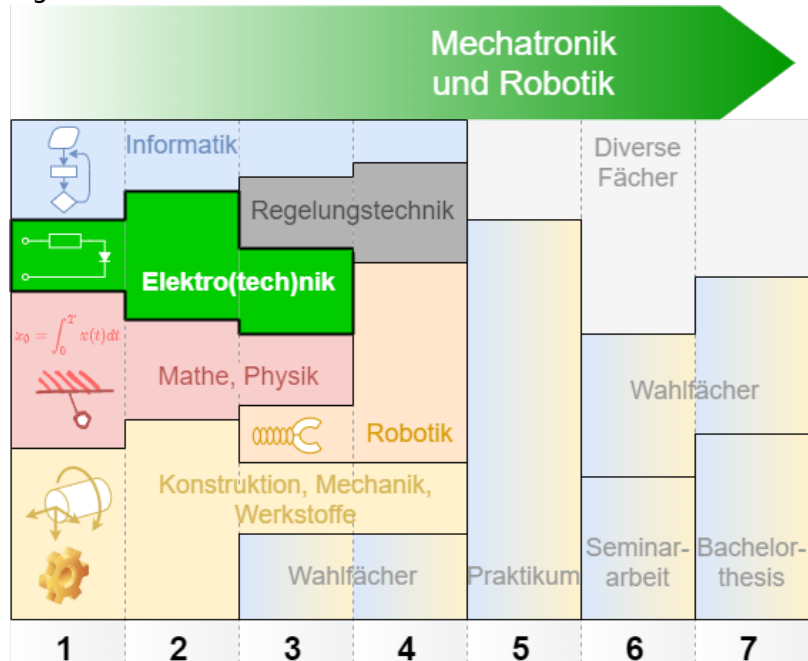

- MR-Bachelor (deutsch)
- MR-Bachelor (english)
- MR-Master
- Allgemeines

1. Semester

- Elektrotechnik 1
- Grundlagen der Digitaltechnik

2. Semester

- Elektrotechnik 2
- Elektrotechnik Labor
- Elektronische Schaltungstechnik

3. Semester

- Microcontrollertechnik
- Labor Elektronik
- Empfehlung: Tragen Sie sich bei der Mailingliste "t1-jobs@lists.hs-heilbronn.de" ein.

4. - 6. Semester

- Elektronische Systeme
- Seminararbeit

7. Semester

- Bachelorarbeit

Fig. 1: Übersicht des MR Studiums

kein Kurs, aber "studienrelevant":
[Wie lerne ich lernen?](#)
 Gute Tipps und kurzweilige, kostenlose Bücher zur Motivation im Studium

1. Semester:

- Electrical Engineering 1
- Introduction to Digital Systems
- Circuit Design