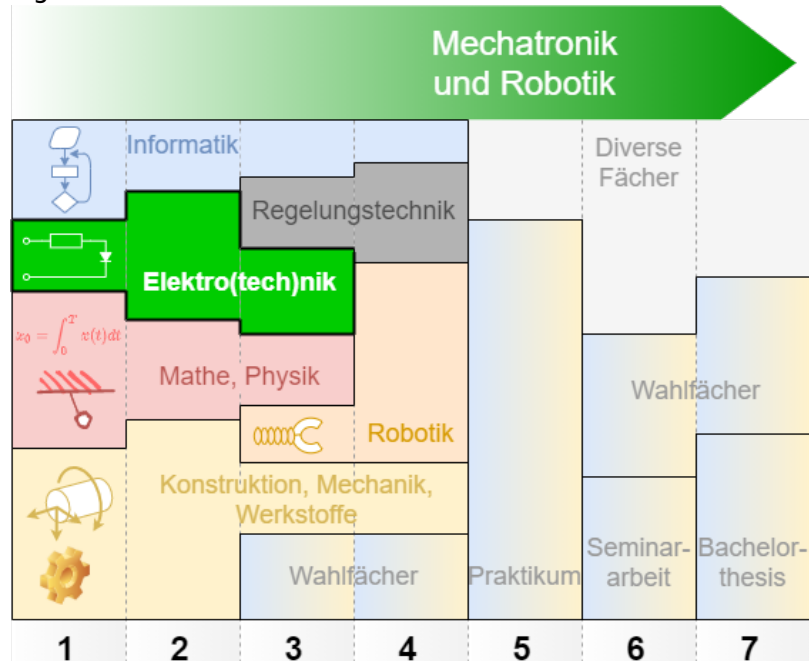

- MR-Bachelor (deutsch)
- MR-Bachelor (english)
- MR-Master
- Allgemeines

1. Semester

- Elektrotechnik 1
- Grundlagen der Digitaltechnik

2. Semester

- Elektrotechnik 2
- Elektrotechnik Labor
- Elektronische Schaltungstechnik

3. Semester

- Microcontrollertechnik
- Labor Elektronik
- Empfehlung: Tragen Sie sich bei der Mailingliste "t1-jobs@lists.hs-heilbronn.de" ein

4. - 6. Semester

- Elektronische Systeme
- Seminararbeit

7. Semester

- Bachelorarbeit

Fig. 1: Übersicht des MR Studiums

kein Kurs, aber "studienrelevant":
[Wie lerne ich lernen?](#)
 Gute Tipps und kurzweilige, kostenlose Bücher zur Motivation im Studium

1. Semester:

- Electrical Engineering 1
- Introduction to Digital Systems
- Circuit Design