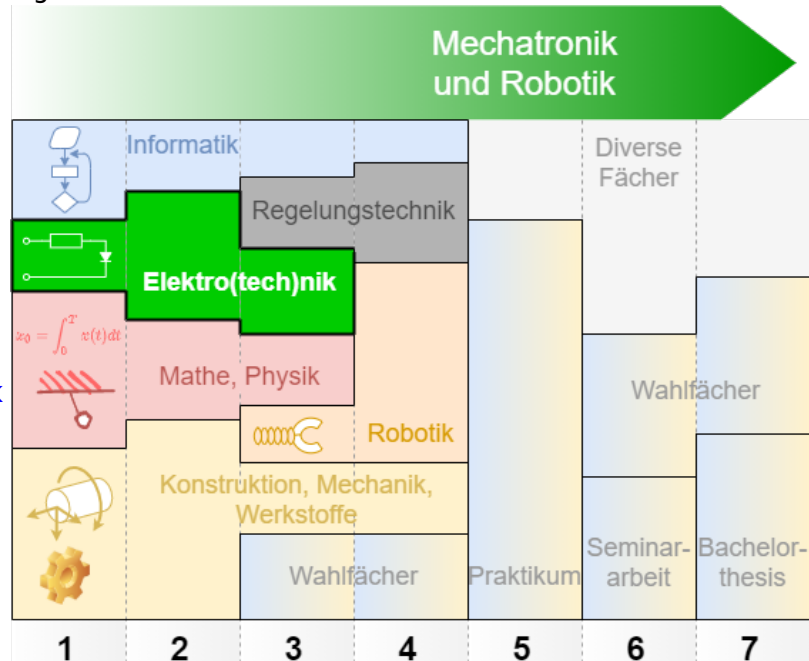

- MR-Bachelor (deutsch)
- MR-Bachelor (english)
- MR-Master
- Allgemeines

1. Semester

- Elektrotechnik 1
- Grundlagen der Digitaltechnik

2. Semester

- Elektrotechnik 2
- Elektrotechnik Labor
- Elektronische Schaltungstechnik

3. Semester

- Microcontrollertechnik
- Labor Elektronik
- Empfehlung: Tragen Sie sich bei der Mailingliste "t1-jobs@lists.hs-heilbronn.de" ein

4. - 6. Semester

- Elektronische Systeme
- Seminararbeit

7. Semester

- Bachelorarbeit

Fig. 1: Übersicht des MR Studiums

kein Kurs, aber "studienrelevant":
Wie lerne ich lernen?
 Gute Tipps und kurzweilige, kostenlose Bücher zur Motivation im Studium

1. Semester

- Electrical Engineering 1
- Introduction to Digital Systems
- Circuit Design