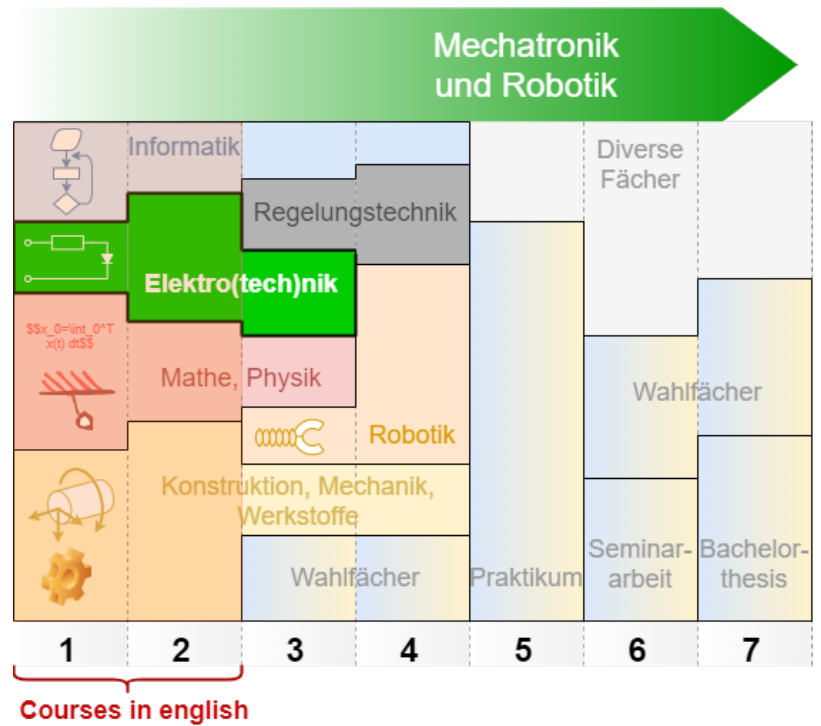

3. Semester

- [Microcontrollertechnik](#)
- [Labor Elektronik](#)

Empfehlung

- [Tragen Sie sich bei der Mailingliste "t1-jobs@lists.hs-heilbronn.de" ein](#)

4.-6. Semester

- [Elektronische Systeme](#)
- [Seminararbeit](#)

7. Semester **Übersicht des MR Studiums**

1. Semester

- [Electrical Engineering 1](#)
- [Introduction to Digital Systems](#)
- [Circuit Design](#)

2. Semester

- [Electrical Engineering 2](#)

higher Semesters

This courses are in German, see [MR_Bachelor \(deutsch\)](#)

Abb. 2: Overview on the MR Courses

1. + 2. Semester

- [Masterseminararbeit](#)

3. Semester

- [Masterarbeit](#)

Nach dem Master

- [Promotion](#)