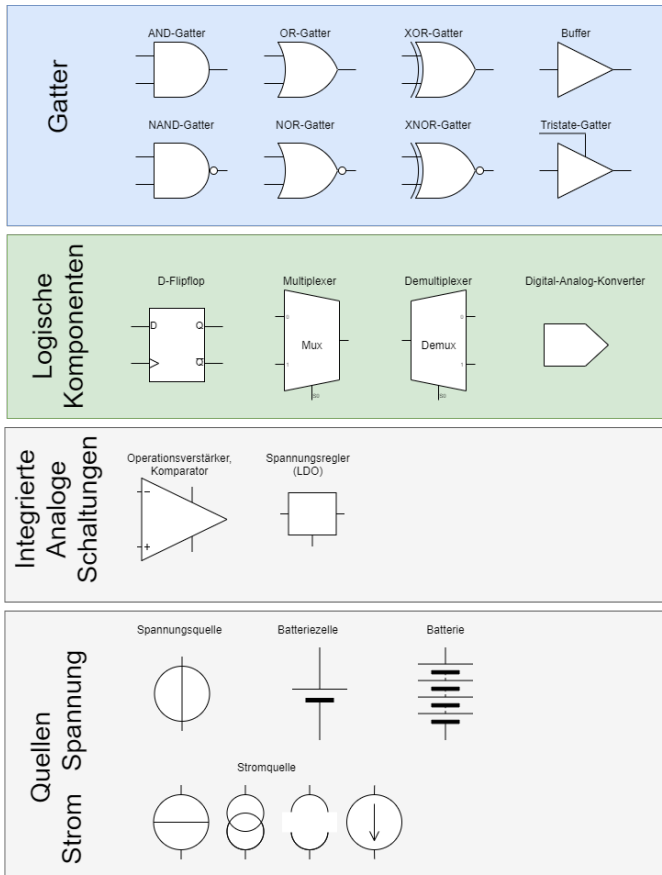

Übersicht verschiedener elektrischer Komponenten

Student Group

First Name	Surname	Matrikel Nr.

Table of Contents

Übersicht verschiedener elektrischer Komponenten	2
--	---

Übersicht verschiedener elektrischer Komponenten

From: <https://wiki.mexle.org/> - MEXLE Wiki

Permanent link: https://wiki.mexle.org/uebersicht_elektrischen_komponenten

Last update: 2021/05/09 09:52