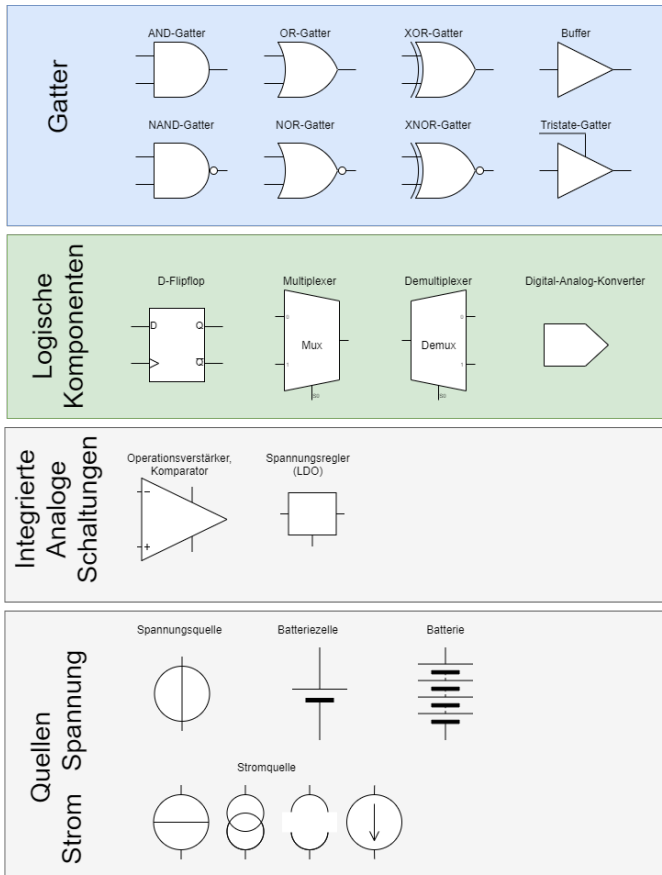

Übersicht verschiedener elektrischer Komponenten

Student Group

First Name	Surname	Matrikel Nr.

Table of Contents

Übersicht verschiedener elektrischer Komponenten 2

Übersicht verschiedener elektrischer Komponenten

From: <https://wiki.mexle.org/> - **MEXLE Wiki**

Permanent link: https://wiki.mexle.org/uebersicht_elektrischen_komponenten

Last update: **2021/05/09 09:52**