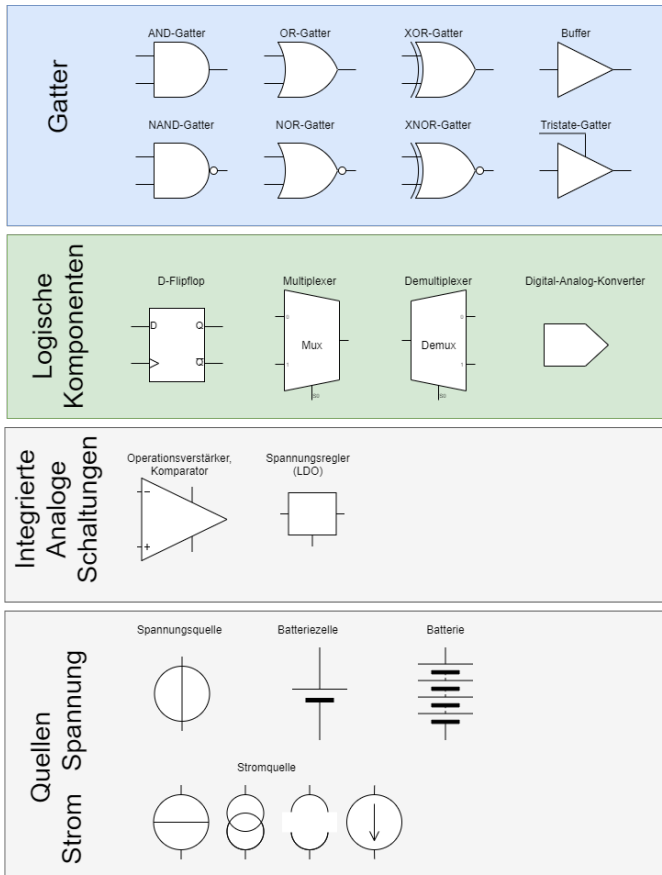

Übersicht verschiedener elektrischer Komponenten

From: <https://wiki.mexle.org/> - MEXLE Wiki

Permanent link: <https://wiki.mexle.org/uebersicht_elektrischen_komponenten?rev=1590137632>

Last update: 2021/05/09 09:44